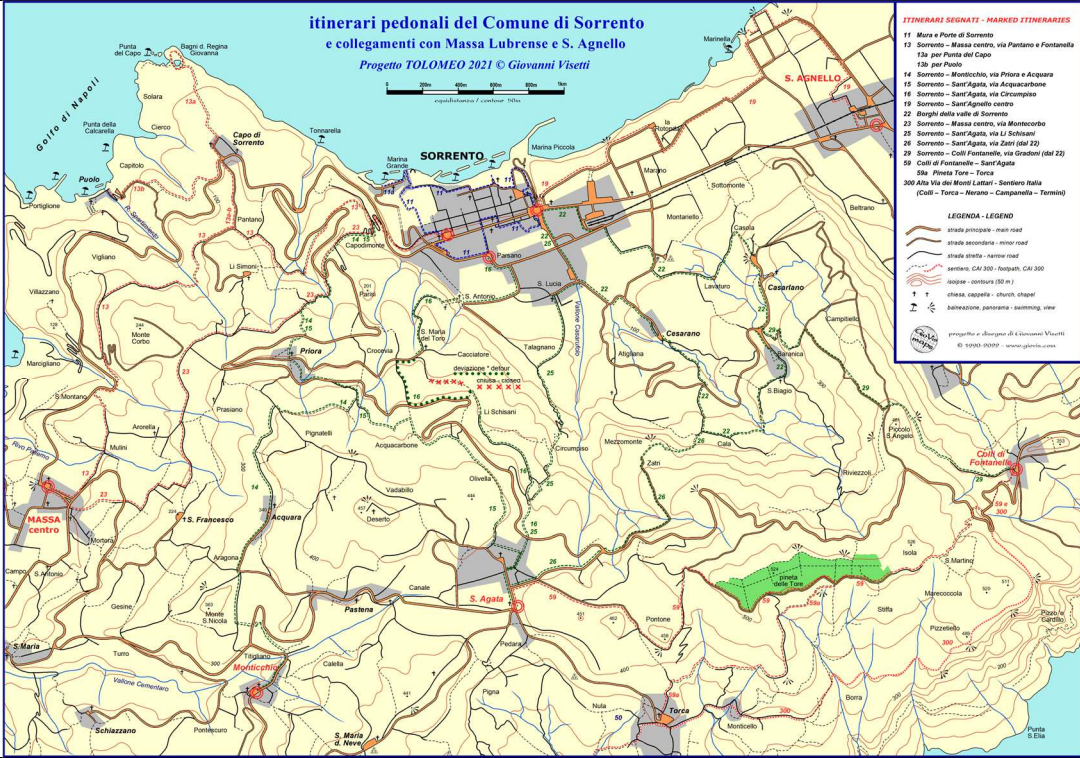

Usa i QRcode per scaricare queste mappe escursionistiche HD

TOLOMEO – Sorrento e dintorni
itinerari da Sorrento per Massa Lubrense (13 e 23),
Monticchio (14), Sant'Agata (15, 16, 25 e 26)
e per Sant'Agnello (19) e Colli di Fontanelle (29)
circuiti 11 (Mura e Porte) e 22 (Borghi)

TOLOMEO – Massa e dintorni
itinerari a sud di Massa Lubrense, Monticchio e
Sant'Agata per Termini, Nerano, Jeranto,
Monte San Costanzo e Punta Campanella
inizio itinerari per Sorrento

Download these free HD walking maps using the QRcodes